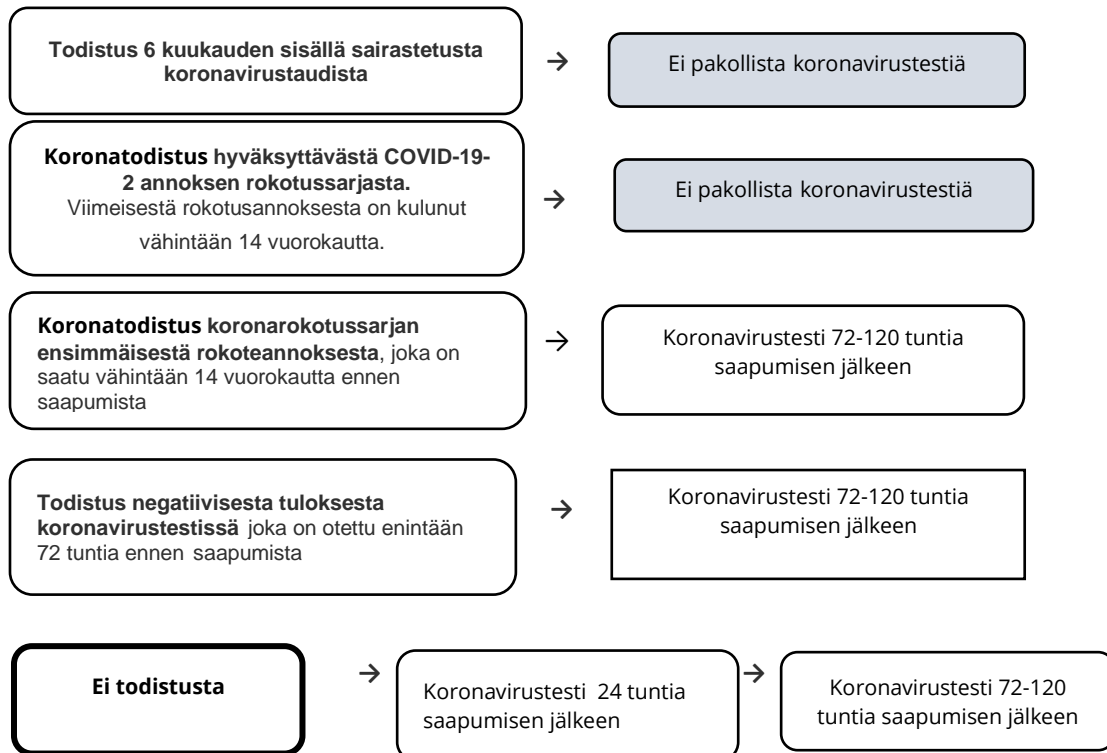

Ohjeistus maahantulon yhteydessä suoritettavista terveysturvallisuustoimista saavuttaessa Ahvenanmaalle koronavirusepidemian aikana

Riskimaista Ahvenanmaalle saapumiseen pätevät 12.7.2021 lähtien tartuntatautilain väliaikaiset muutossäännökset.

Riskimaalla tarkoitetaan maata, missä koronaviruksen ilmaantuvuusluku ylittää 10 tapausta 100 000 asukasta kohden 14 vuorokauden aikana.

Tartuntatautilain lisäys (16 a–16 g §, 87 a§ ja 89 a §) on voimassa 15. päivään lokakuuta 2021 asti.

Maahantulon yhteydessä kaikilla 16 vuotta täyttäneillä on velvollisuus näyttää koronatodistus tai osallistua koronavirustestiin. Huomioitavaa, että kieltäytyminen pakollisesta koronatestistä on rangaistava teko.

TODISTUS

Koronatestaus

Oireettomien matkustajien koronatestaus

Tartuntatautilain väliaikaisten muutossäännösten edellyttämät koronatestaukset tehdään **Medimarissa** osoite; Lövuddsvägen 4, 22120 Mariehamn.

- Ajanvaraus; Finentry. <https://app.finentry.fi/>